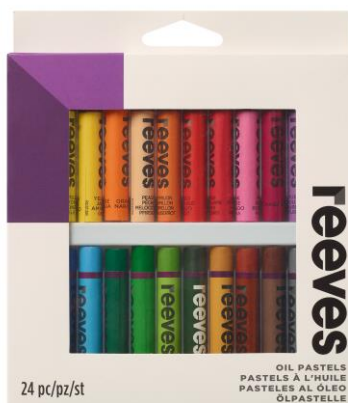

reeves

SETS DE ACUARELA

R000720

R000730

SET DE GOUACHE

R000760

- * Colores vibrantes
- * Acabado mate
- * colores altamente pigmentados
- * excelente cobertura

Nombre	Código
Set acuarelas x 12 colores - Pomo 12 ml	R000720
Set acuarelas x 18 colores - Pomo 12 ml	R000730
Set de gouache x 12 colores - Pomo 12 ml	R000760

reeves

SETS DE ÓLEOS

- * Alto nivel de pigmentación
- * Textura firme y suave
- * Buen poder cubritivo
- * consistencia uniforme

R0007740

R0007750

Nombre	Código
Set óleos 12 colores - Pomo 12 ml	R0007740
Set óleos 18 colores - Pomo 12 ml	R0007750

reeves

SETS PASTELES TIZA

R0007810

R0007820

SETS PASTELES AL ÓLEO

R0008890

R0008900

Nombre	Código
Set pasteles tiza x 12 colores	R0007810
Set pasteles tiza x 24 colores	R0007820
Set pasteles al óleo largos x 12 colores	R0008890
Set pasteles al óleo largos x 24 colores	R0008900

reeves

SETS DE LÁPICES

R8940538

R8940535

R0011700

GESSO PRIMER

R8490520

Nombre	Código
Set lápices acuarelables x 12 colores	R8940538
Set lápices permantentes x 12 colores	R8940535
Set lápices de dibujo x 6	R0011700
Gesso Primer x 200 ml	R8490520